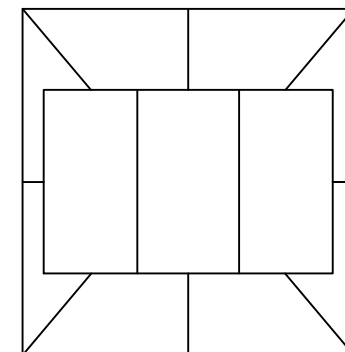

... nur ein Vorschlag!

Material des Bildstocks:

Beton, gegossen in Schalung auf Fundament gesetzt

Abdeckung des Sockels: rote Dachziegel

Dach des Bildstocks: Firstpfanne, Biberschwanzziegel

Maße des Bildstocks:

Gesamthöhe: ca. 180 cm

Schaft: 34 cm breit, 30 cm tief

Sockel: 60 cm x 60 cm, ca. 30 cm hoch

Nische: 27 cm breit, 41 cm hoch, bis zur Schräge 30 cm, 17 cm tief

Höhe ab der Nische bis zum First: 13 cm

Höhe ab Bodensockel bis zur Nische: 75 cm