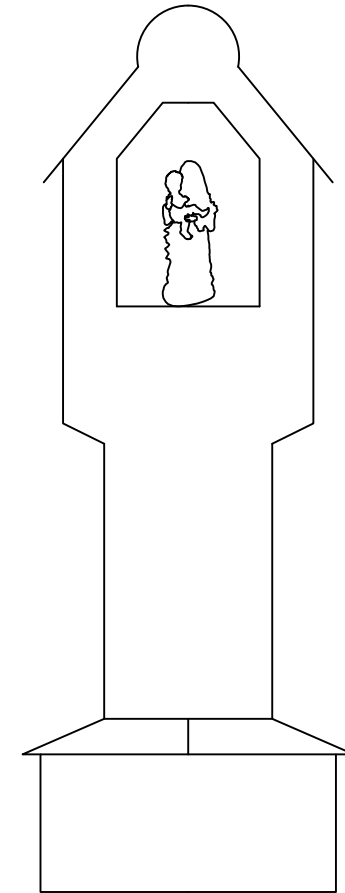

... nur ein Vorschlag!

Material des Bildstocks:

Beton, gegossen in Schalung auf Fundament gesetzt

Abdeckung des Sockels: rote Dachziegel

Dach des Bildstocks: Firstpfanne, Biberschwanzziegel

Maße des Bildstocks:

Gesamthöhe: ca. 180 cm

Schaft: 34 cm breit, 30 cm tief

Sockel: 60 cm x 60 cm, ca. 30 cm hoch

Nische: 27 cm breit, 41 cm hoch, bis zur Schräge 30 cm, 17 cm tief

Höhe ab der Nische bis zum First: 13 cm

Höhe ab Bodensockel bis zur Nische: 75 cm