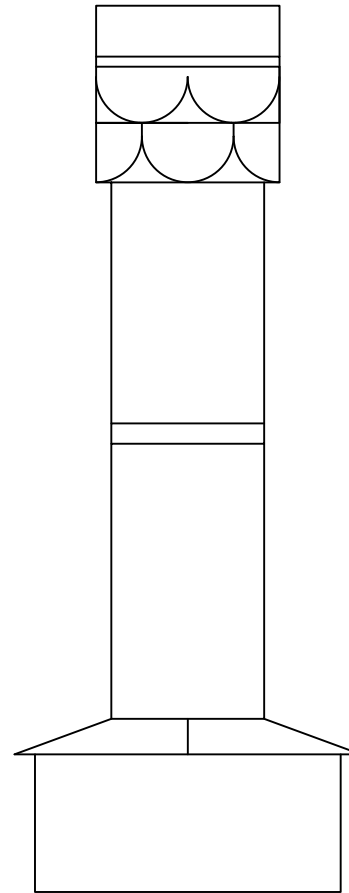

... nur ein Vorschlag!

Material des Bildstocks:

Beton, gegossen in Schalung auf Fundament gesetzt

Abdeckung des Sockels: rote Dachziegel

Dach des Bildstocks: Firstpfanne, Biberschwanzziegel

Maße des Bildstocks:

Gesamthöhe: ca. 180 cm

Schaft: 34 cm breit, 30 cm tief

Sockel: 60 cm x 60 cm, ca. 30 cm hoch

Nische: 27 cm breit, 41 cm hoch, bis zur Schräge 30 cm, 17 cm tief

Höhe ab der Nische bis zum First: 13 cm

Höhe ab Bodensockel bis zur Nische: 75 cm